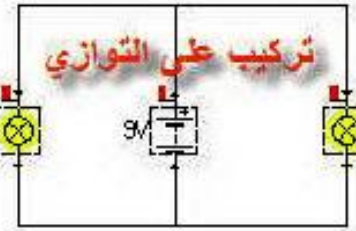

# الكهرباء

تمثيل عناصر الدارة الكهربائية المنزلية

يتحكم في إضاءة  
و إطفاء المصباح  
عن إغلاقه يتوهج  
وعند فتحه لا يتوهج

أسلاك الربط

مصباح

قاطع

عمود/مولد/بطارية

سالب

موجب

قطب

تركيب على التوازي

تركيب على التوالي

في التركيب على التوالي حذف أو تعطل مصباح  
يقطع التيار و إضافة مصابيح يضعف الإنارة .

في التركيب على التوازي حذف أو تعطل مصباح  
لا يقطع التيار و إضافة مصابيح لا يضعف الإنارة